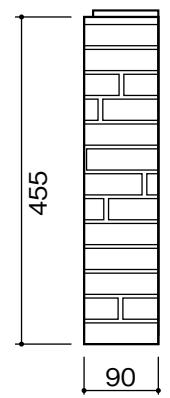

エッジライン

板 厚 : 15mm
最小板厚 : 11.2mm