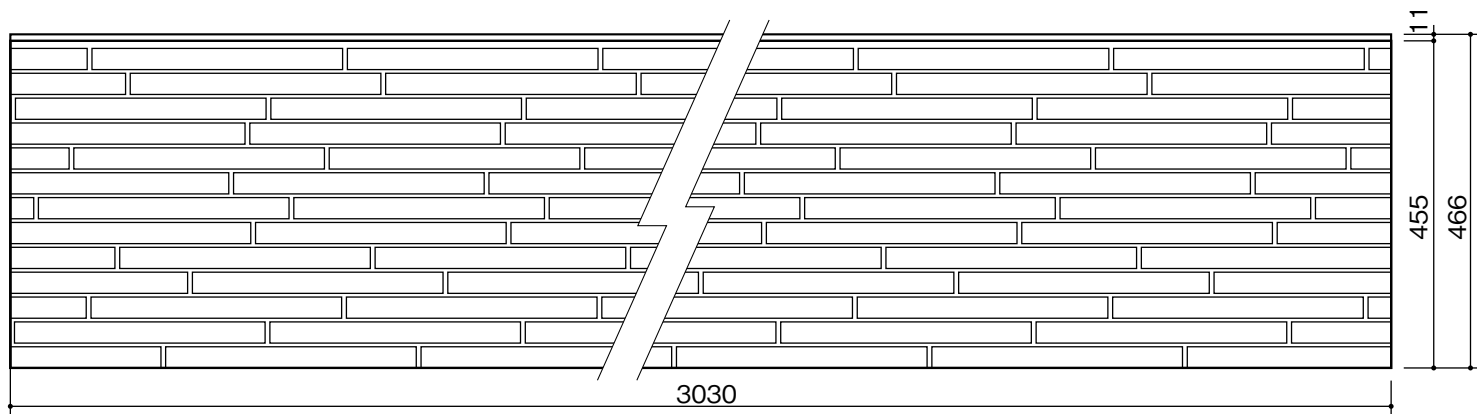

エッジライン

板 厚 : 15mm
最小板厚 : 11.2mm