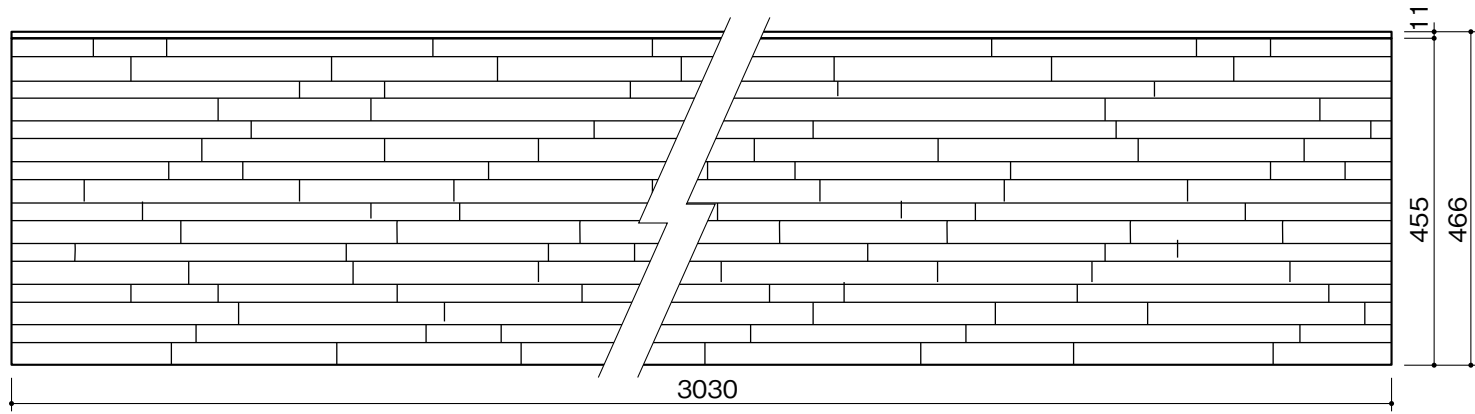

エレノア

板 厚 : 15mm
最小板厚 : 11.2mm