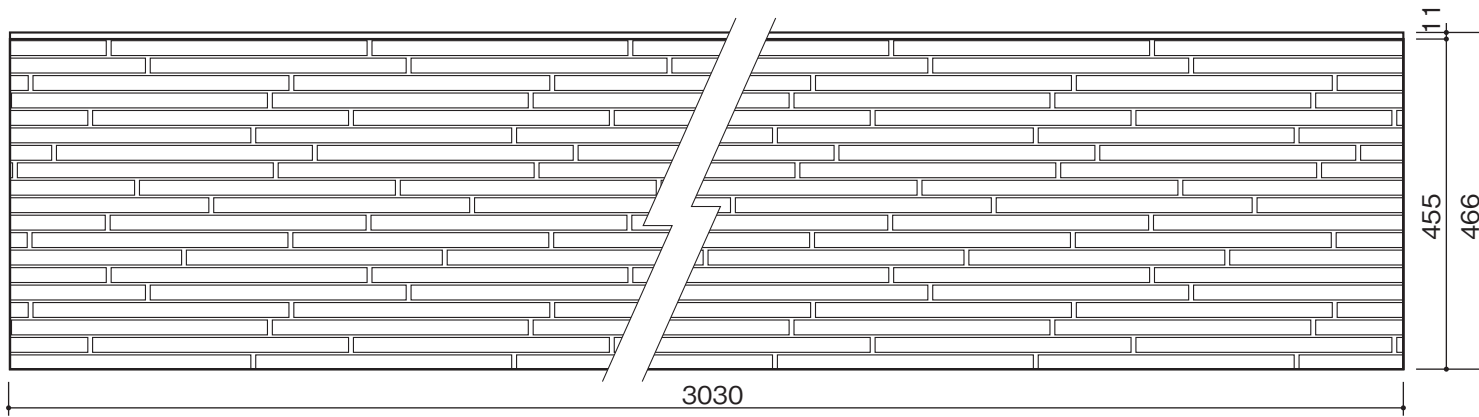

イールストーン

板 厚 : 15mm
最小板厚 : 11.7mm