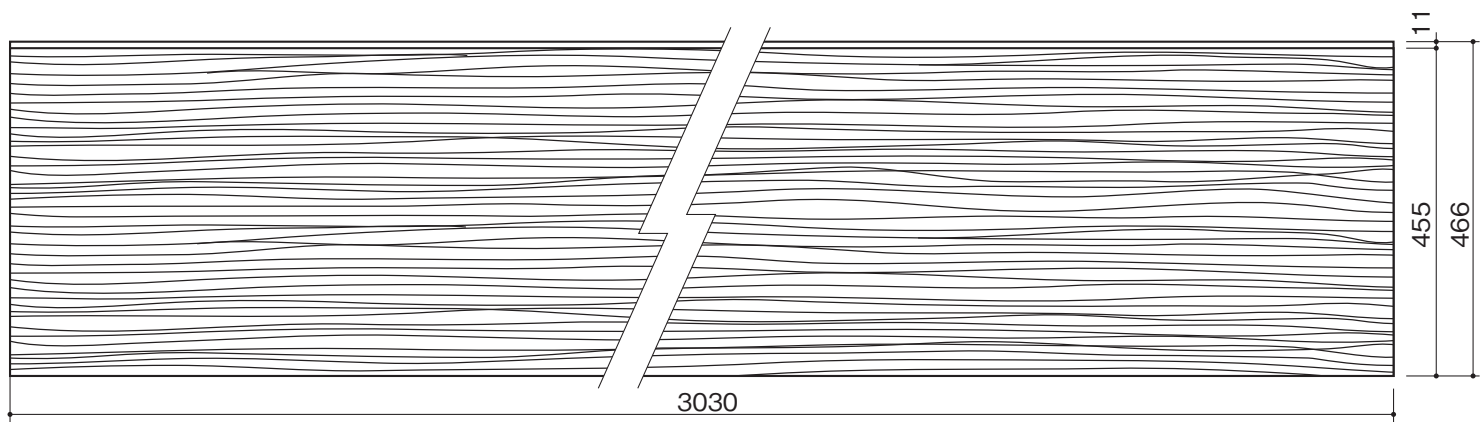

リュージュ15

板 厚 : 15mm
最小板厚 : 11.5mm