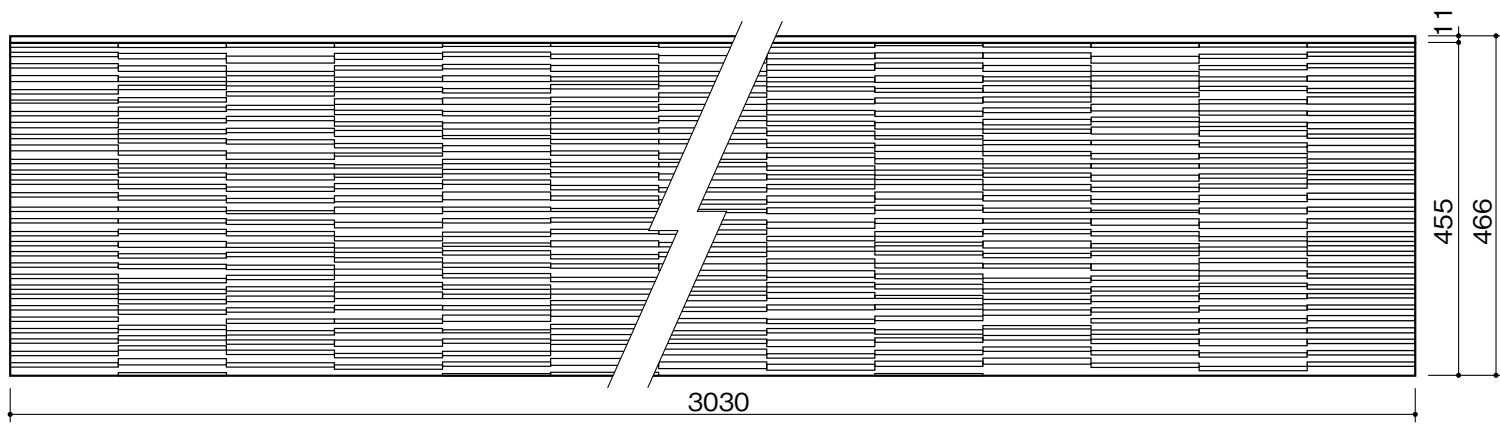

ミルフィーアイス18

板 厚 : 18mm
最小板厚 : 13.5mm