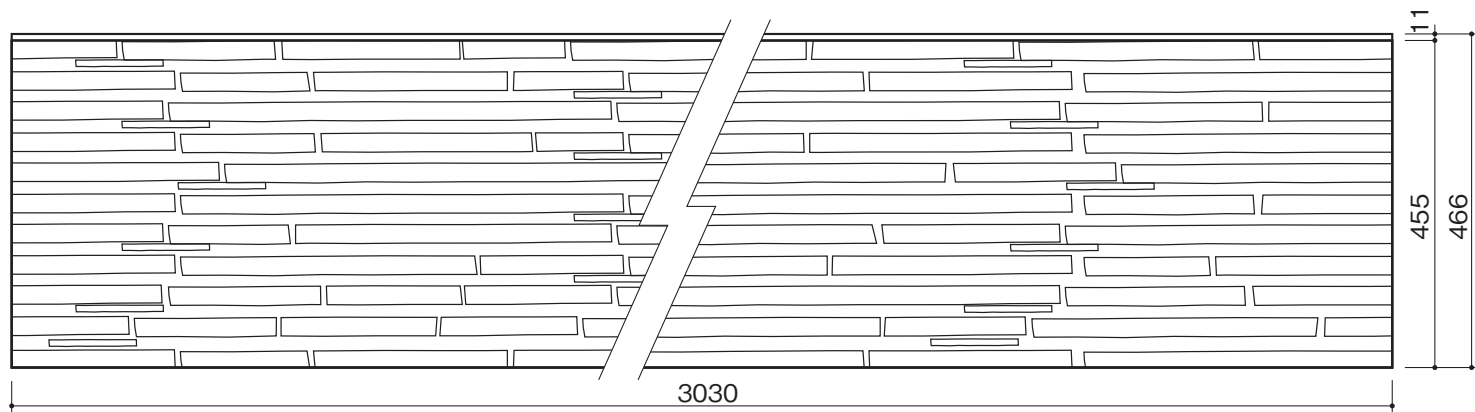

# レマーレ18

板 厚 : 18mm  
最小板厚 : 13.2mm