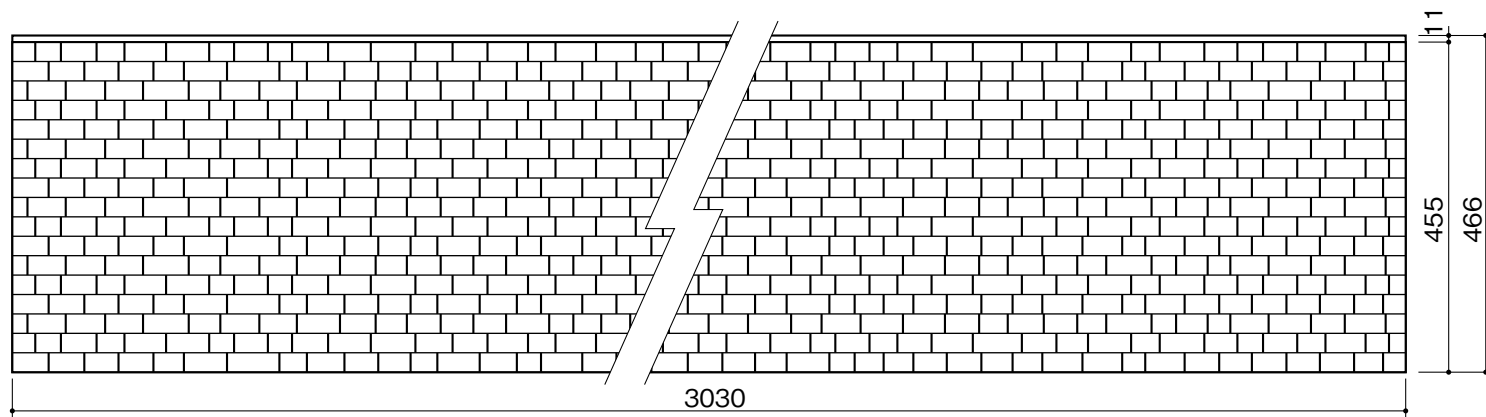

ランブル15

板 厚 : 15mm
最小板厚 : 11.2mm