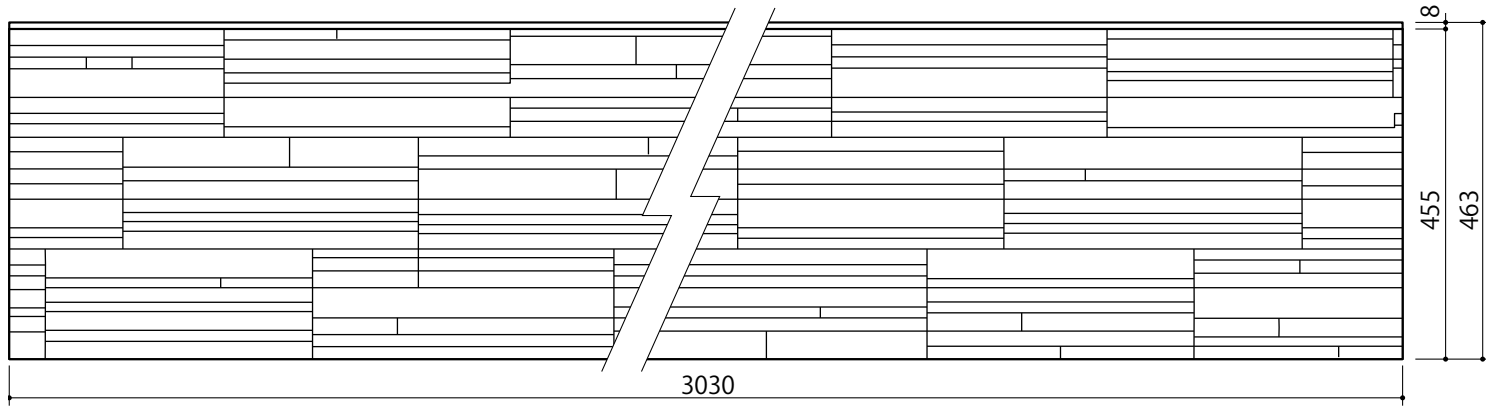

シェーフ

板 厚 : 14mm
最小板厚 : 11.2mm