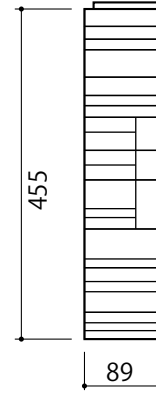

シェーフ

板 厚 : 14mm
最小板厚 : 11.2mm