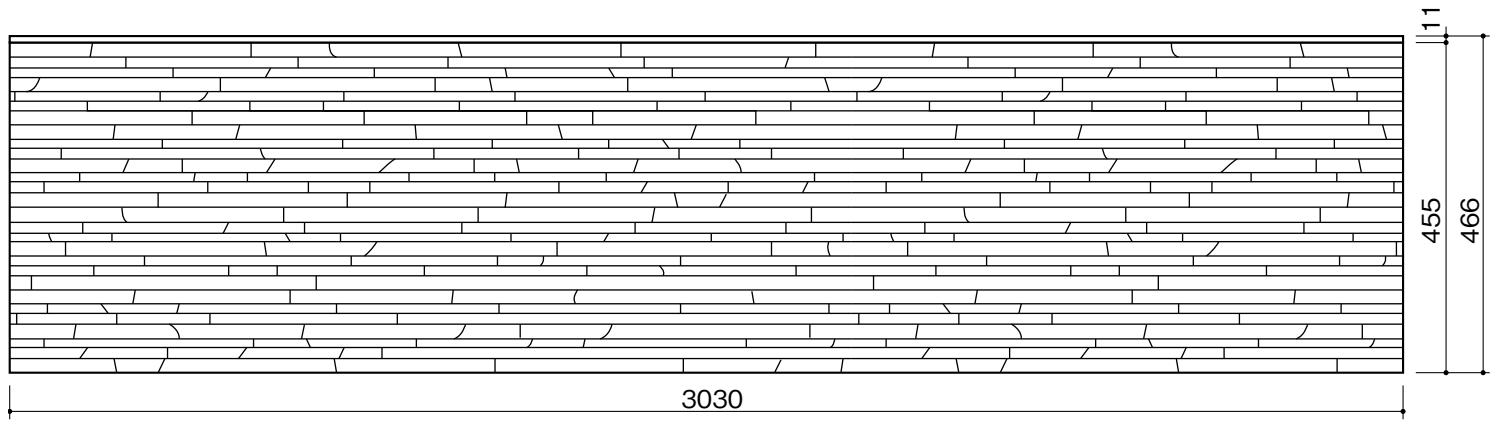

スマッシュラインFT

板 厚 : 16mm
最小板厚 : 13.0mm