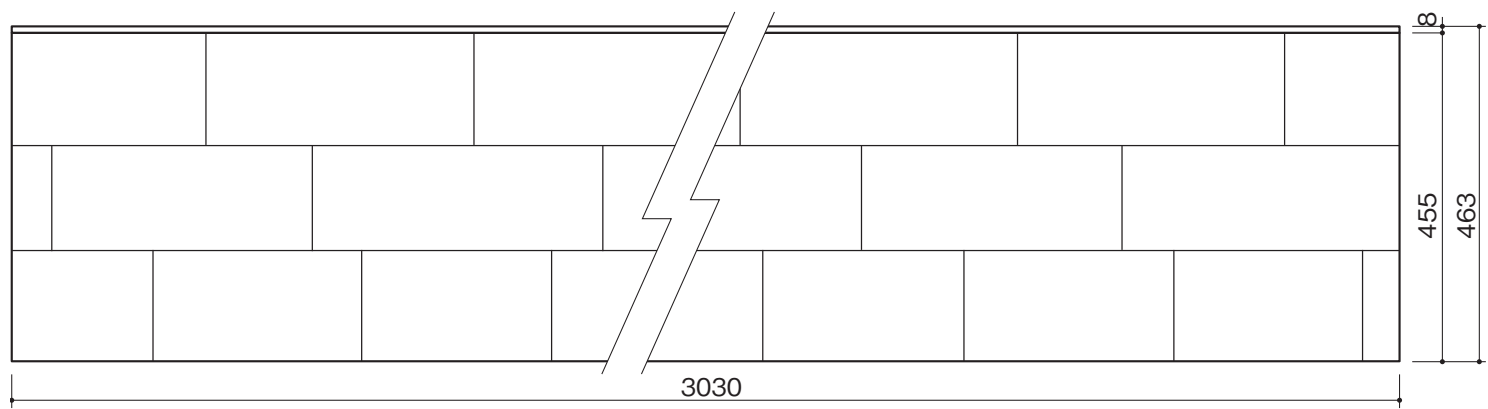

トワールストーン

板 厚 : 14mm
最小板厚 : 11mm