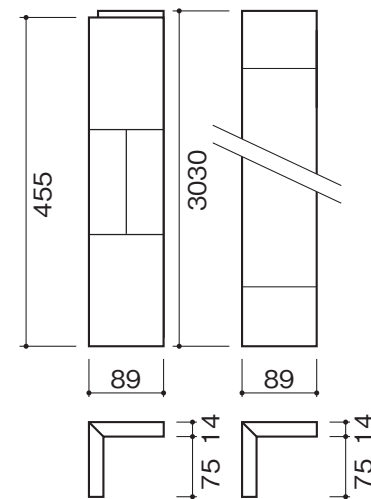

トワールストーン

板 厚 : 14mm
最小板厚 : 11mm