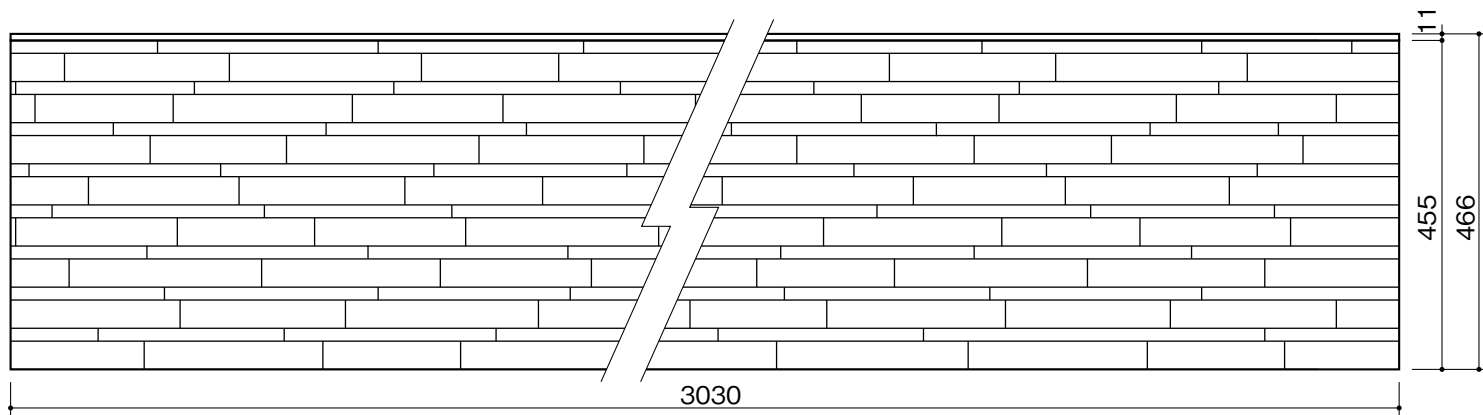

# ビオリーノ

板 厚 : 15mm  
最小板厚 : 11.2mm