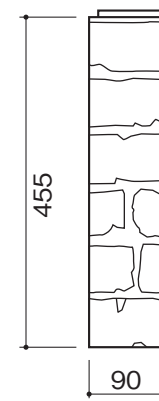

ヴェルデブリック

板 厚 : 15mm
最小板厚 : 11.3mm