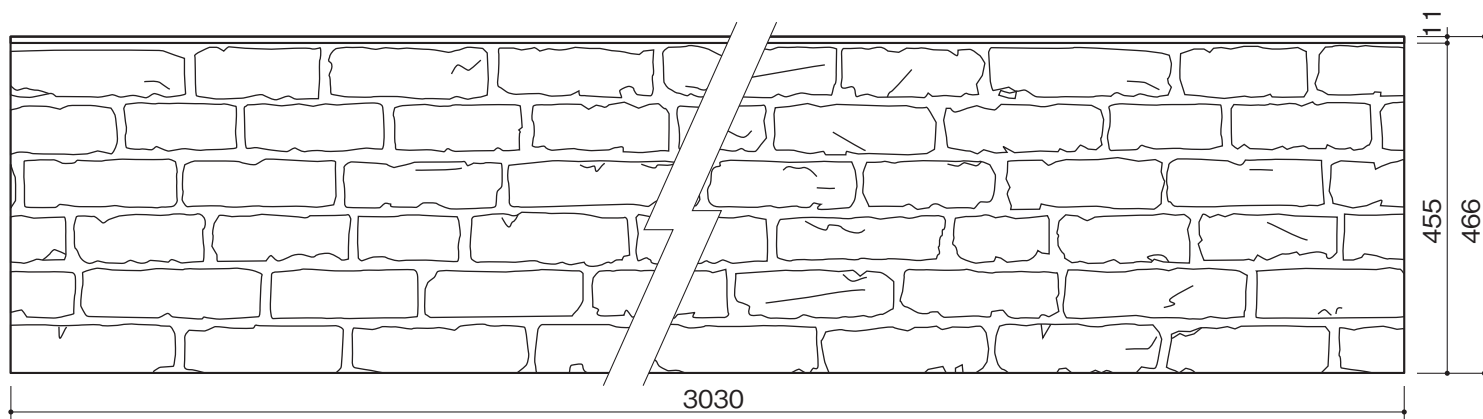

ヴェルデブリック

板 厚 : 15mm
最小板厚 : 11.3mm