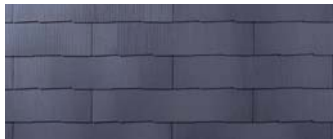

GRANDE GLASSA (グランデグラスサ・シリーズ) **GLASSA** Coating **AutoClave Dry**

コロニアルグランデグラスサ 約11,970円(税抜11,400円) / 坪 599円(税抜570円) / 枚

CC675G
グラスサ・ファジーグレイ