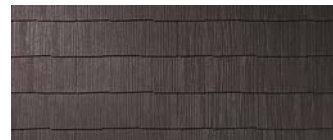

コロニアルグランデグラスサ 約11,970円(税抜11,400円) / 坪 599円(税抜570円) / 枚

CC675G
グラスサ・ファジーグレイ

CC621G
グラスサ・ファジーブラウン

CC623G
グラスサ・ファジーオレンジ

GLASSA (グラスサ・シリーズ)   **GLASSA** Coating **AutoClave Dry**

コロニアルグラスサ 約11,560円(税抜11,000円) / 坪 578円(税抜550円) / 枚

CC562*
グラスサ・ブラック

CC521*
グラスサ・ココナッツブラウン

CC541*
グラスサ・ウォルナットブラウン

CC547*
グラスサ・アイリッシュグリーン

CC577*
グラスサ・ウェザードグリーン

CC526*
グラスサ・ミッドナイトブルー

CC593*
グラスサ・ボルドーレッド

CC523*
グラスサ・メロウオレンジ