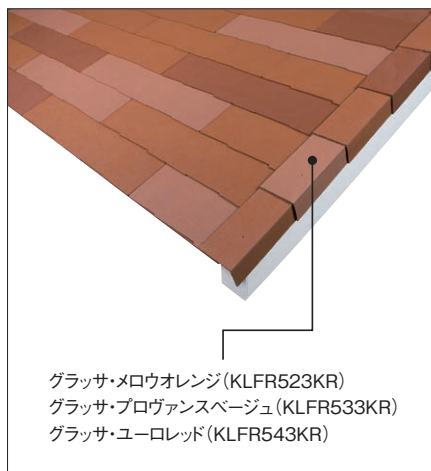

[Gスターター:オレンジ(STG23KG)]

使用色:ガラスサ・メロウオレンジ/ガラスサ・プロヴァンスベージュ/ガラスサ・ユーロレッド(混ぜ比率 2:1:1)

メタル役物仕様

フリーリッジ仕様

シャッフル・フリーリッジ仕様(注)

■シダーミックス(CC191KG)

[Gスターター:ブラック(STG21KG)]

使用色:ガラスサ・ウォルナットブラウン/ガラスサ・ココナッツブラウン/ガラスサ・グラスブラウン(混ぜ比率 2:1:1)