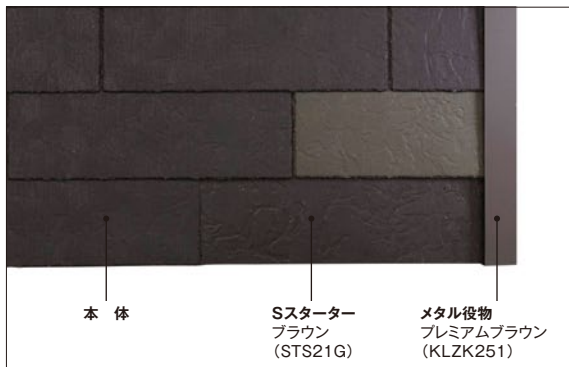

■ブラウンミックス(GL141G)

メタル役物仕様