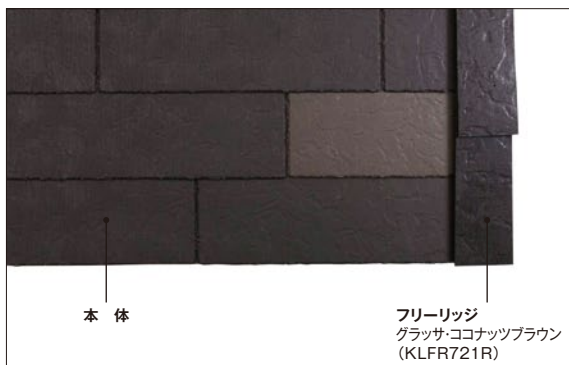

COLOR BEST 標準 カラーコーディネート(本体・スターター・役物・フリーリッジ)

グラッサ600・シャッフル

■ブラックミックス(GL162G)

メタル役物仕様

フリーリッジ仕様

■ブラウンミックス(GL141G)

メタル役物仕様

フリーリッジ仕様