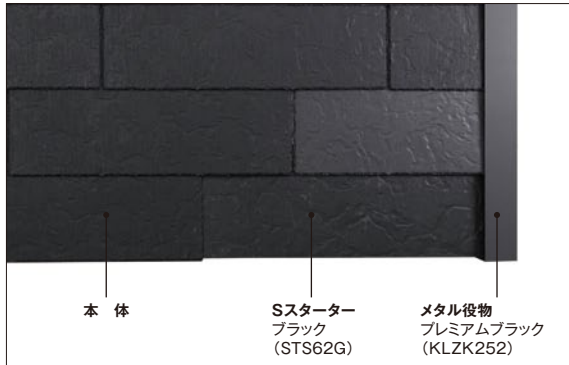

COLOR BEST 標準 カラーコーディネート(本体・スターター・役物・フリーリッジ)

グラッサ600・シャッフル

■ブラックミックス(GL162G)

メタル役物仕様