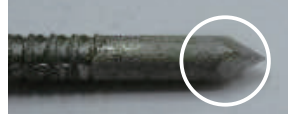

「エクセレージ14^{※1}」「セラディール14^{※2}」用リング釘40の一部を仕様変更いたします。

一般地域用

寒冷地域用

※1 一般地域用 ※2 寒冷地域用

釘打ち時の耐クラック性の更なる向上のためリング釘40の一部の先端形状を変更し、品番も変更いたします。

●変更内容 リング釘40の先端形状のみ変更いたします。その他の形状、寸法の変更はありません。

現行品

新規品

●実施時期 2010年7月20日出荷分より

一般地域用

●変更品番

シリーズ名	商品名	本体		リング釘40	
		色名	本体品番	現行品番	新品番
エクセレージ 14	シュプリストーン 	MF マーチホワイト B	EA 1781 H	B8740 1710	B8740 N 1710
		MF マーチベージュ	EA 1782 H	B8740 498A	B8740 N 498A
		MF ボワブラック B	EA 1784 H	B8740 1713	B8740 N 1713
		MF ファインシルバー C	EA 1785 H	B8740 1482	B8740 N 1482
		MF トワイライトブラウン	EA 1786 H	B8740 582	B8740 N 582
	ニュー ストライプ8 	MF ミルキーホワイト H	EA 1241 H	B8740 644	B8740 N 644
		MF ハーベストイエロー F	EA 1242 H	B8740 460	B8740 N 460
		MF トロピカルレッドライト B	EA 1243 H	B8740 439	B8740 N 439
		MF シックグレイ B	EA 1244 H	B8740 550	B8740 N 550
		MF リモートグリーン C	EA 1245 H	B8740 452	B8740 N 452
		MF アトランティックブルー C	EA 1246 H	B8740 462	B8740 N 462
		MF ストレートグレイ C	EA 1247 H	B8740 719	B8740 N 719
		MF ナチュラルグレイ G	EA 1248 H	B8740 1481	B8740 N 1481
	角モザイク 	MF フォールアイボリー	EA 1711 K	B8740 585	B8740 N 585
		MF フォールベージュ	EA 1712 K	B8740 528	B8740 N 528
		MF フォールグレー	EA 1713 K	B8740 1404	B8740 N 1404

※ 希望小売価格、入数については変更ございません。※ 現行品と新規品の同一現場での混ぜ使用は可能です。

寒冷地域用

●変更品番

シリーズ名	商品名	本体		リング釘40	
		色名	本体品番	現行品番	新品番
セラディール 14	カー口 	ミルクィーホワイト D	CY 1891 C	B8740 644	B8740 N 644
		アッシュベージュ C	CY 1892 C	B8740 498A	B8740 N 498A
		ベビーアイボリー D	CY 1893 C	B8740 1490	B8740 N 1490
		スローグレイ E	CY 1894 C	B8740 1482	B8740 N 1482
		ショコラブラウン	CY 1895 C	B8740 476	B8740 N 476
		チャコールブラウン B	CY 1896 C	B8740 1713	B8740 N 1713