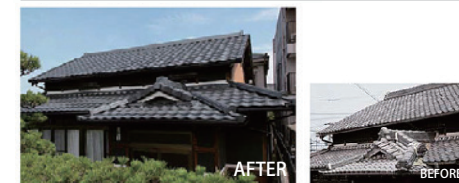

#### 外壁材劣化の症状

外壁が色あせし、白い粉のようなものが浮いている。

外壁の表面にヒビがはいる。

外壁の塗装が浮いていたり、剥がれている。

目地(外壁間の継ぎ目)のシーリングが傷んでいる。

# REFORM MENU - ROOF -

リフォームメニュー 屋根材

[MENUへ戻る](#)

重ね葺き

葺き替え

厚くて軽い。強くて美しい。仕上がりも性能も最上級  
自然災害に強い屋根材「ROOGA」

CLICK 

リフォーム特長

#軽量瓦 #カバー工法(Re住) #重たい瓦から軽い瓦への葺き替え #地震・台風に備えて  
#軽くて地震に有利 #台風でも飛散しにくい #色褪せしにくい

●ROOGA

金属屋根カバー工法で仕上がりも性能もグレードアップ  
金属屋根材「スマートメタル」

CLICK 

リフォーム特長

#金属屋根 #ビス留めカバー工法 #遮熱鋼板  
#エスジーエル®鋼板でさびにくい #軽くて地震に有効

●スマートメタル

重ね貼り