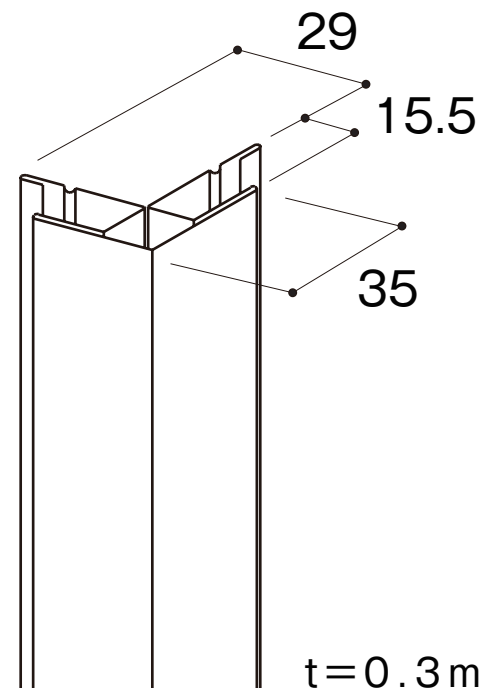

対象外壁材

セラディール・親水14

エクセレージ・親水14

エクセレージ・親水14広幅

エクセレージ14

R出隅

$\ell = 3030 \text{ mm}$

差込み出隅

$t = 0.3 \text{ mm}$