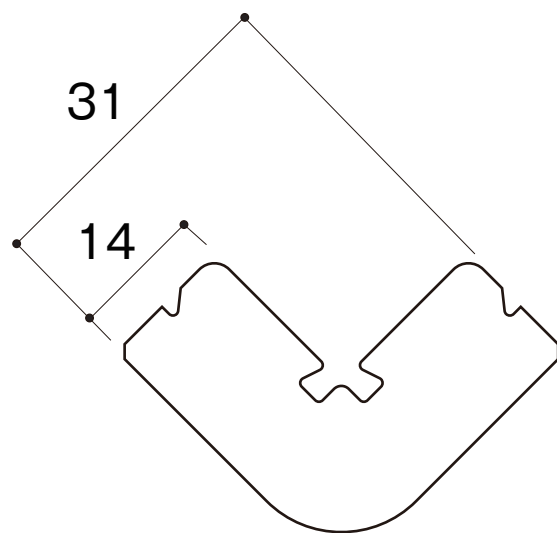

対象外壁材

セラディール・親水14

エクセレージ・親水14

エクセレージ・親水14広幅

エクセレージ14

R出隅

$\ell = 3030 \text{ mm}$

差込み出隅

$t = 0.3 \text{ mm}$