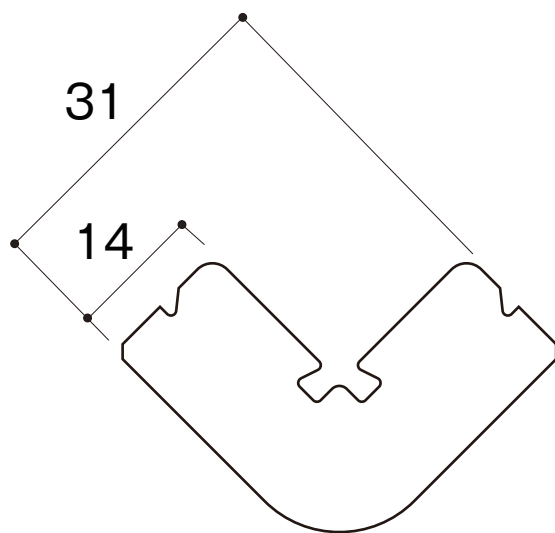

対象外壁材

セラディール・親水14 セラディール・親水14広幅  
セラディール14広幅

## R出隅

$\ell = 3030 \text{ mm}$

## 差込み出隅

$t = 0.3 \text{ mm}$