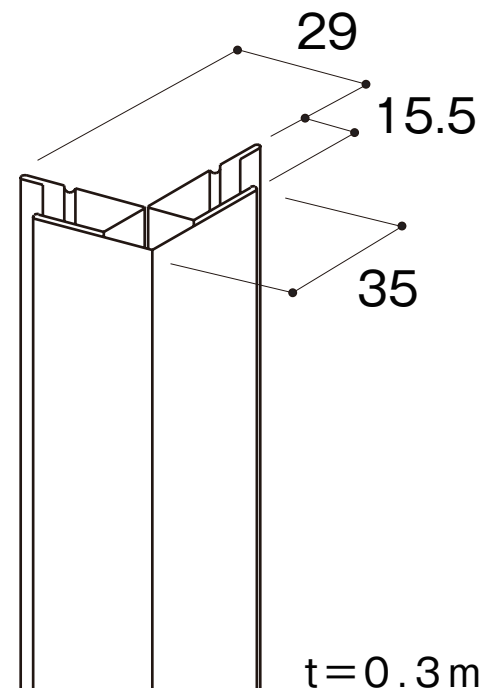

## R出隅

$\ell = 3030 \text{ mm}$

## 差込み出隅

$t = 0.3 \text{ mm}$