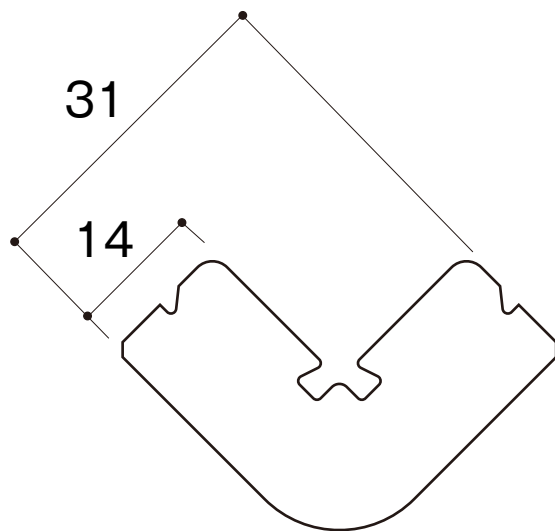

対象外壁材

セラディール 14 セラディール 14 広幅  
セラディール・親水 14

R出隅

$\ell = 3030 \text{ mm}$

差込み出隅