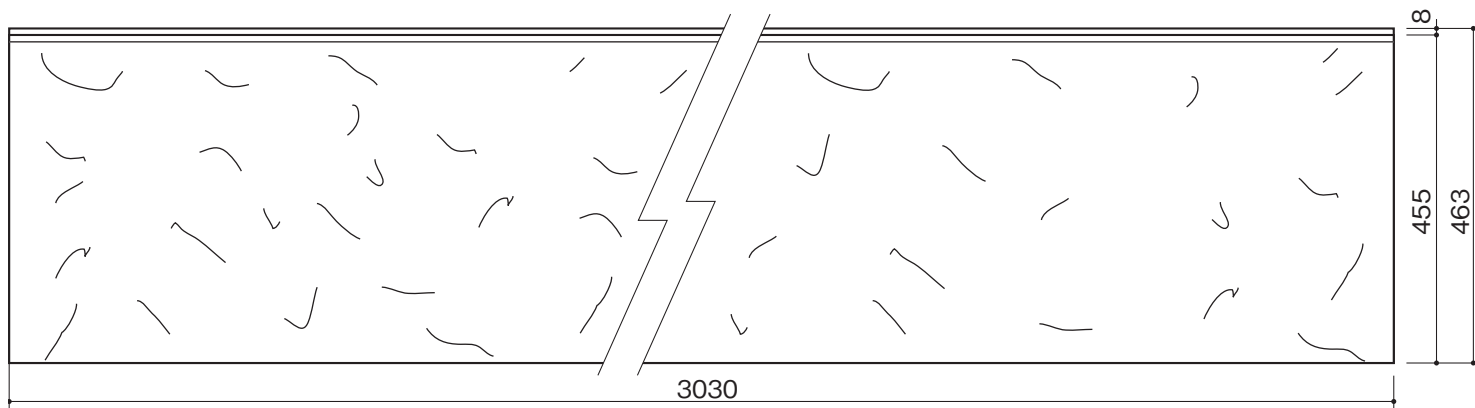

はまび調14

板 厚 : 14mm
最小板厚 : 10.2mm