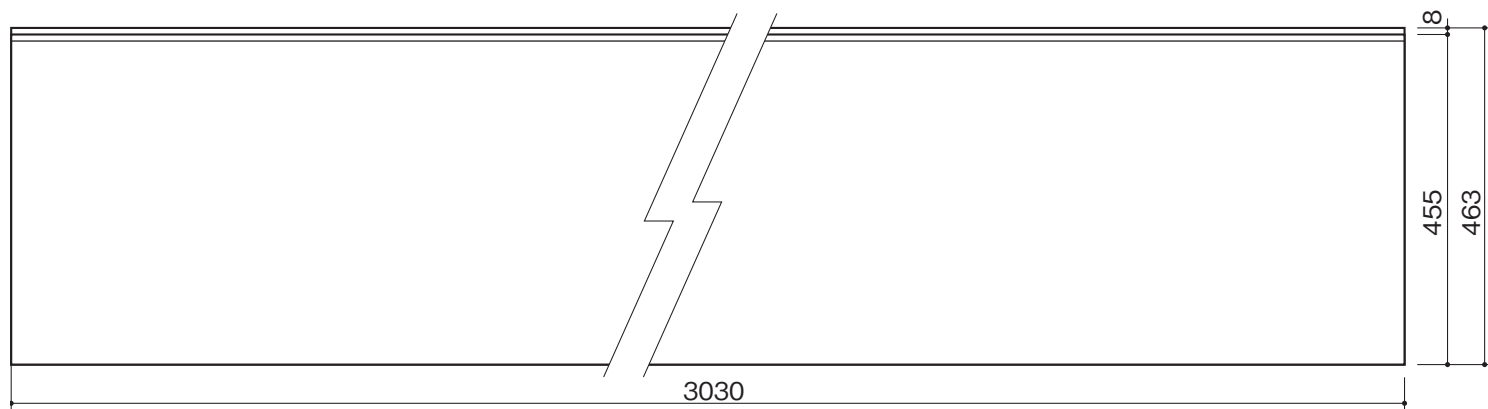

目地なしフラット横張り

板 厚 : 14mm
最小板厚 : 10.0mm