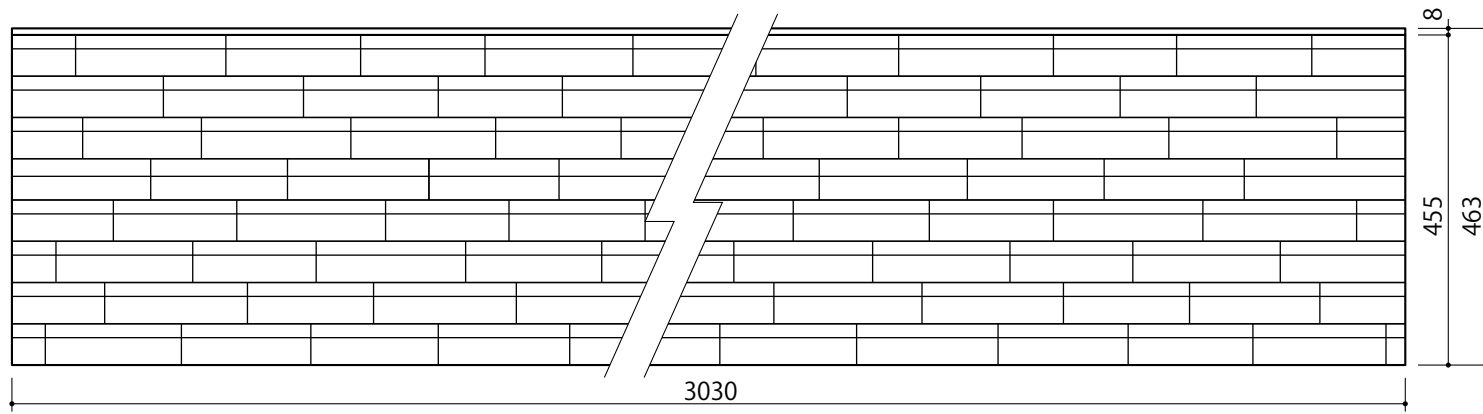

# アビブリック

板 厚 : 14mm  
最小板厚 : 11.2mm