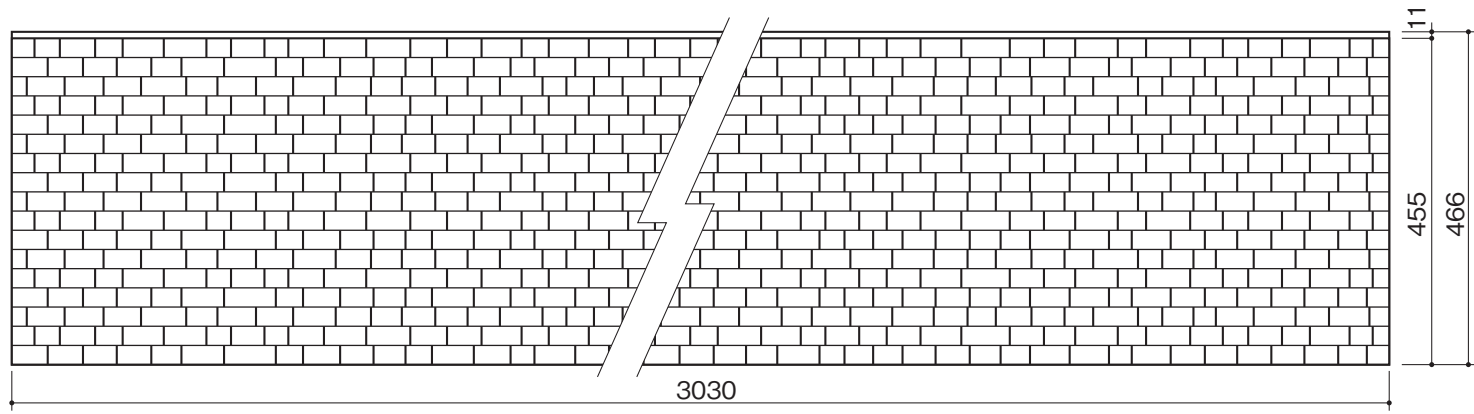

# アセット18

板 厚 : 18mm  
最小板厚 : 13.5mm