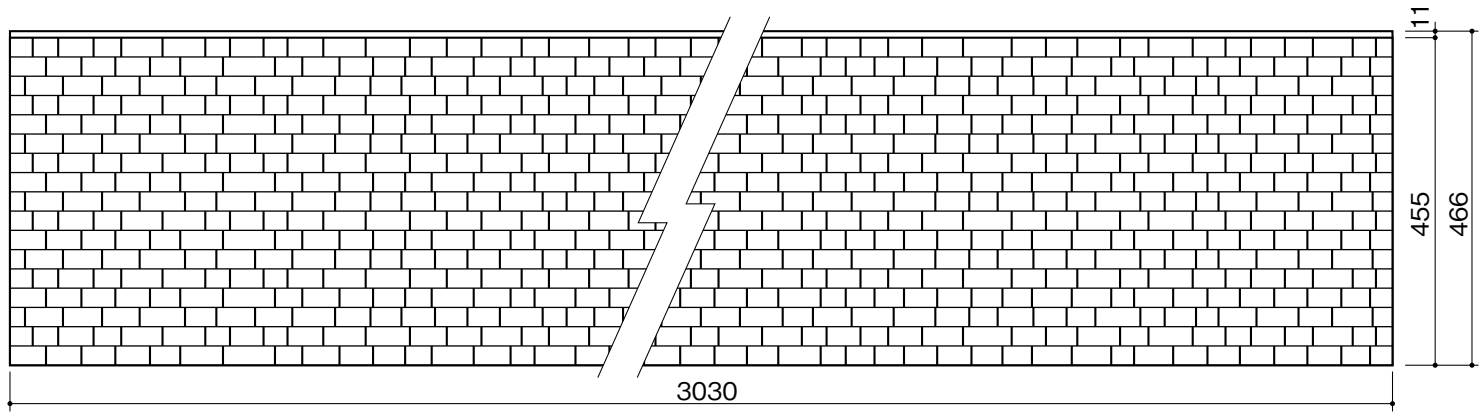

# アセットII

板 厚 : 16mm  
最小板厚 : 11.7mm