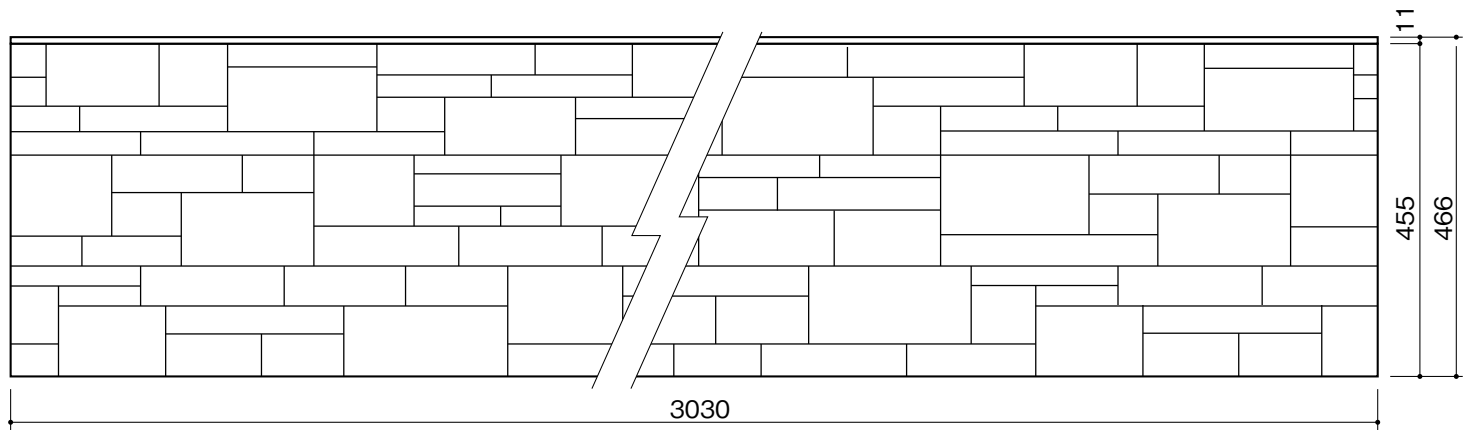

オタージュ FT

板 厚 : 16mm
最小板厚 : 12mm