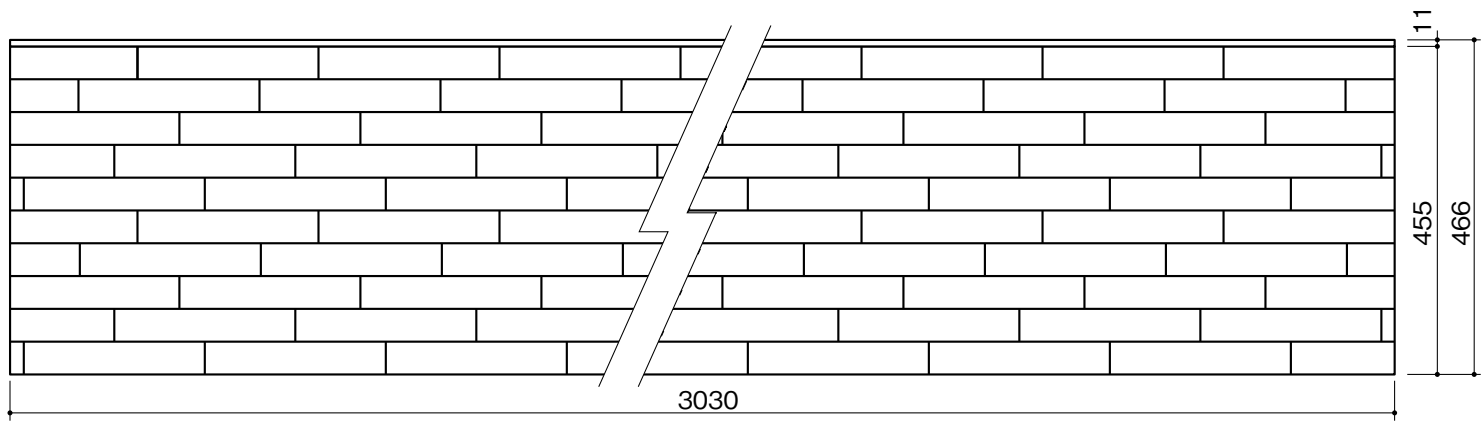

# ベーカーブリック

板 厚 : 15mm  
最小板厚 : 11.2mm