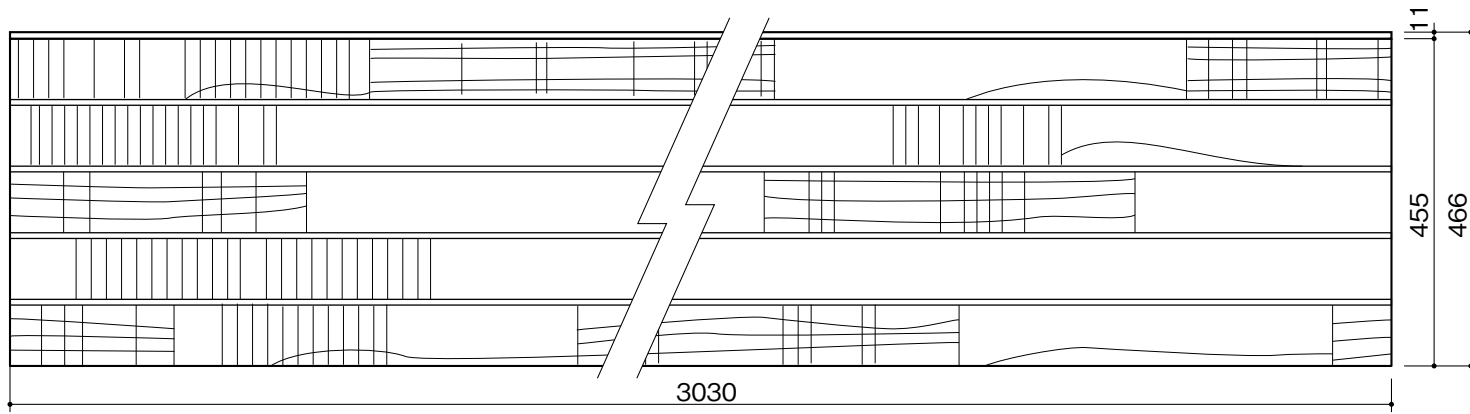

バレルウッド18

板 厚 : 18mm
最小板厚 : 13mm