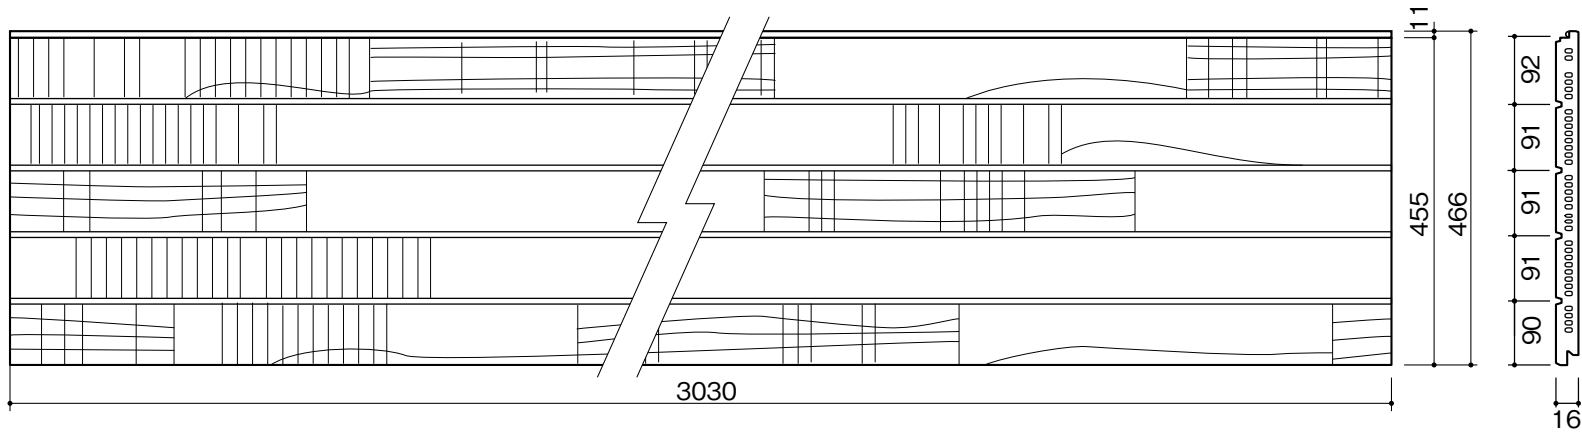

バレルウッド

板 厚 : 16mm
最小板厚 : 11.8mm