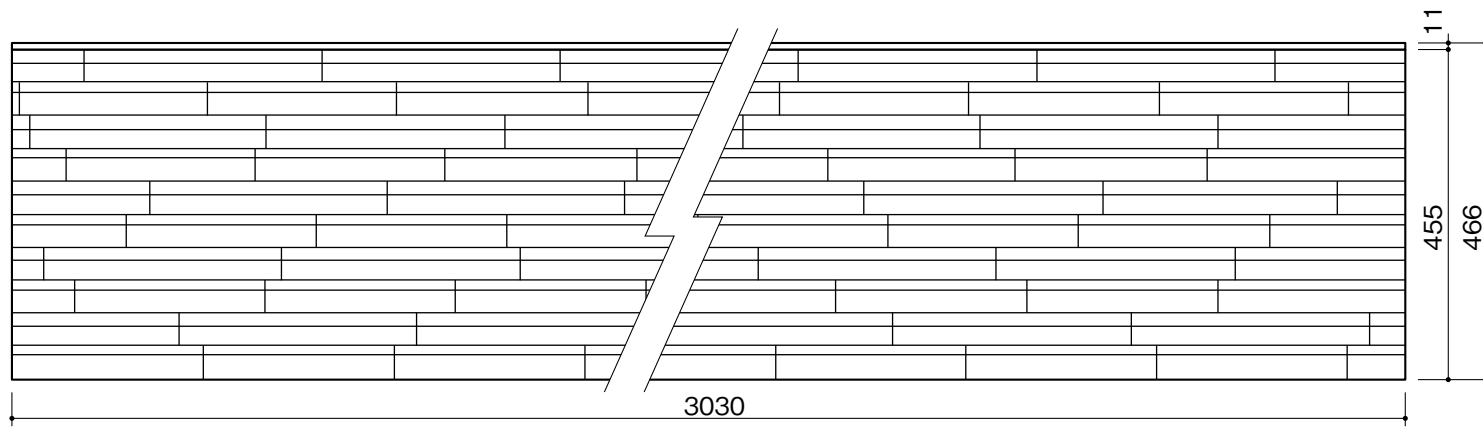

ビーンズスタイル18

板 厚 : 18mm
最小板厚 : 13mm