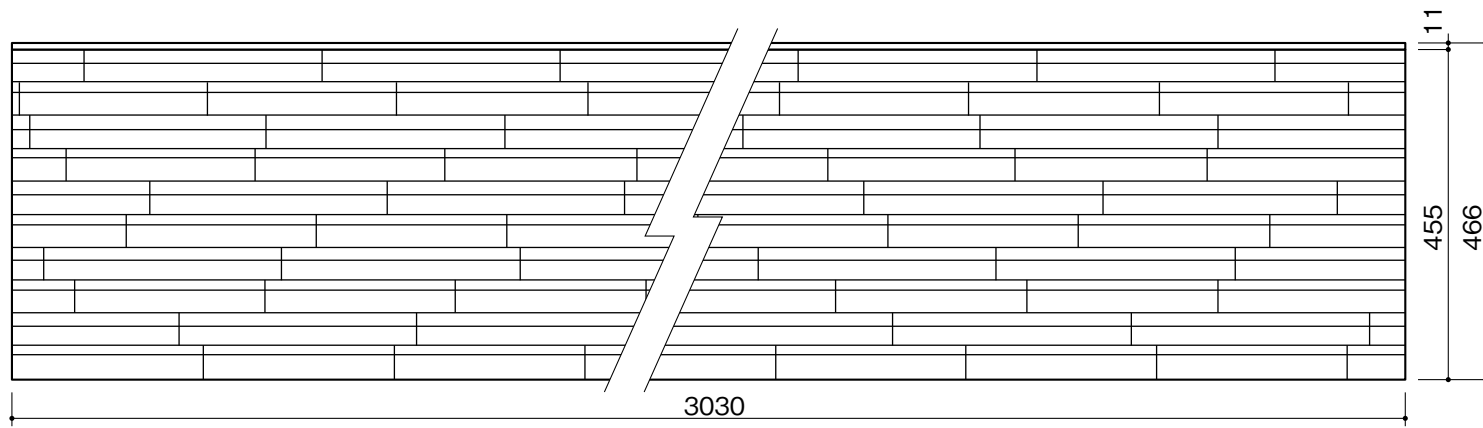

ビーンズスタイル

板 厚 : 16mm
最小板厚 : 11.5mm