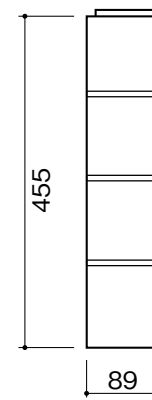

ボーダーラップ

板 厚 : 14mm
最小板厚 : 10mm