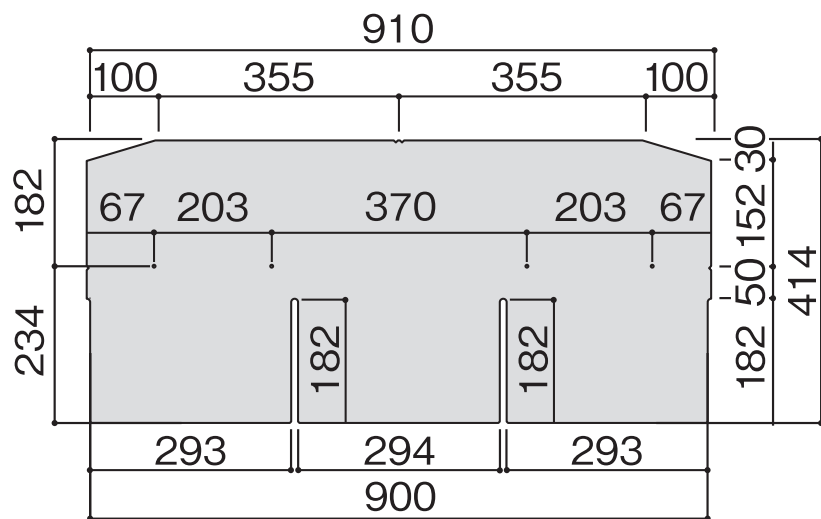

# Brick

ブリック

◎本体 (5.5mm 厚)

◎Bスターター (5.2mm厚)