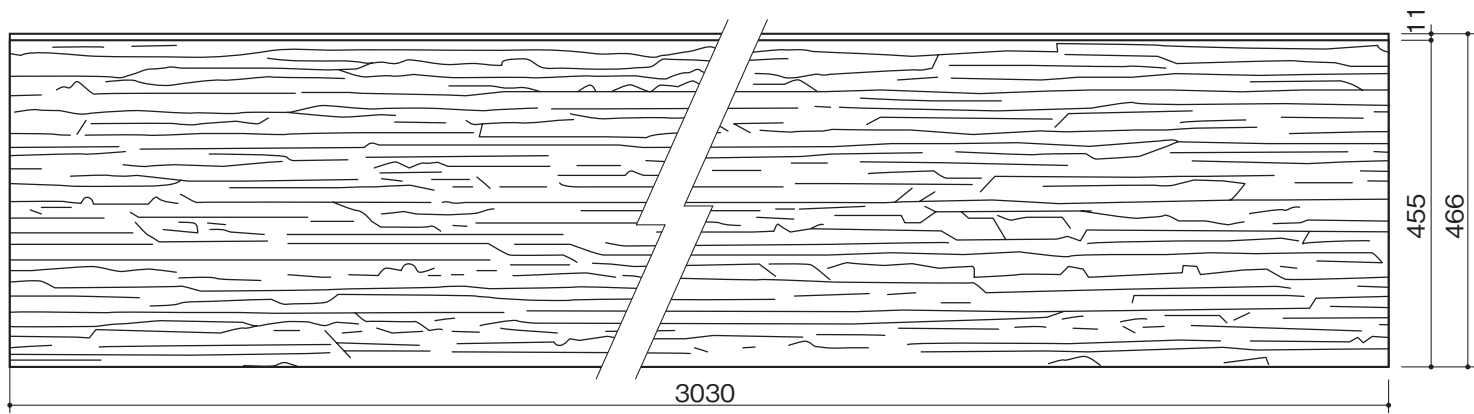

ブリッサ

板 厚 : 16mm
最小板厚 : 12.8mm