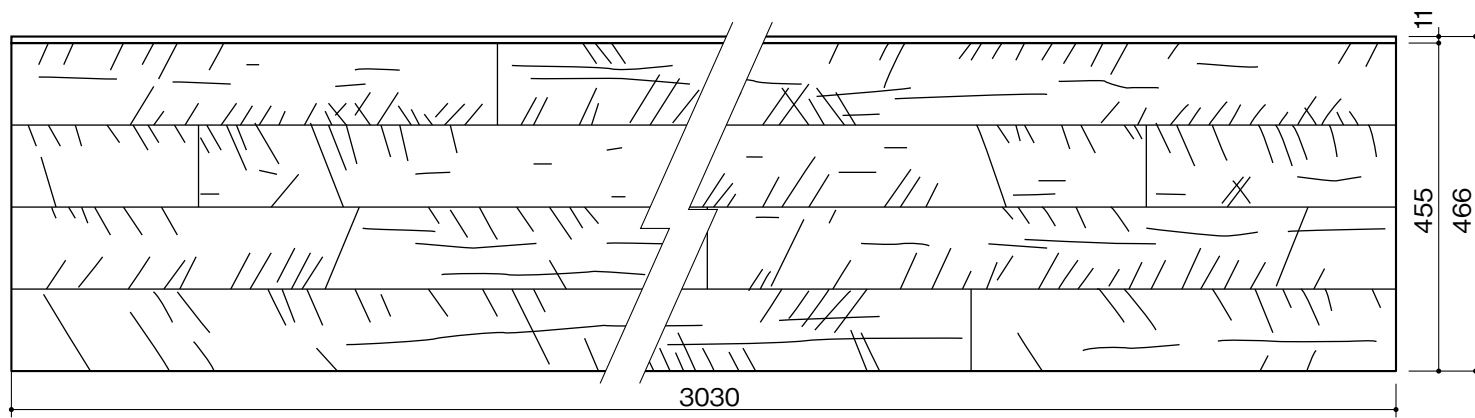

ブルレウッド18

板 厚 : 18mm
最小板厚 : 13.2mm