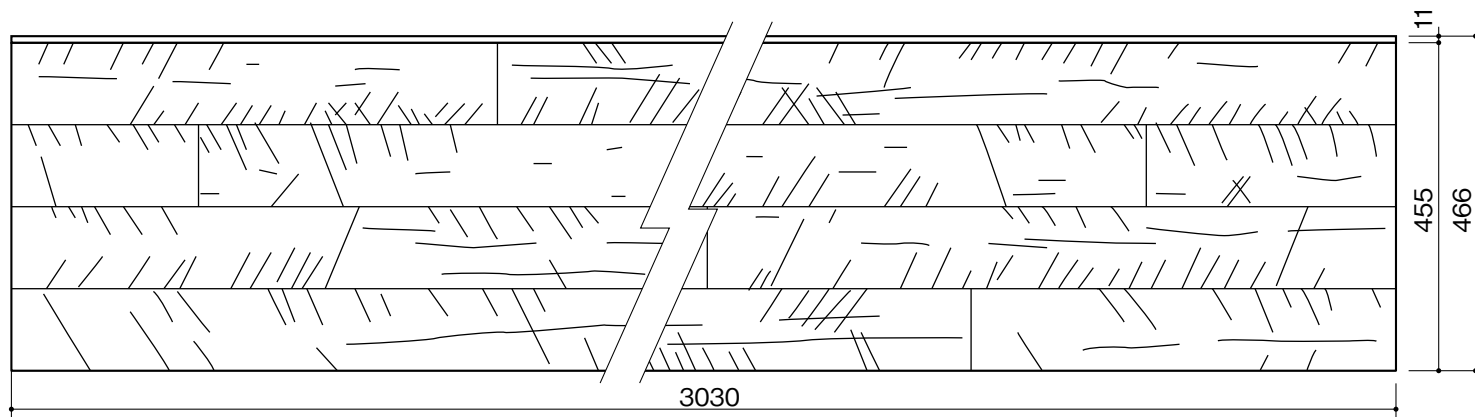

# ブルレウッドFT

板 厚 : 16mm  
最小板厚 : 12mm