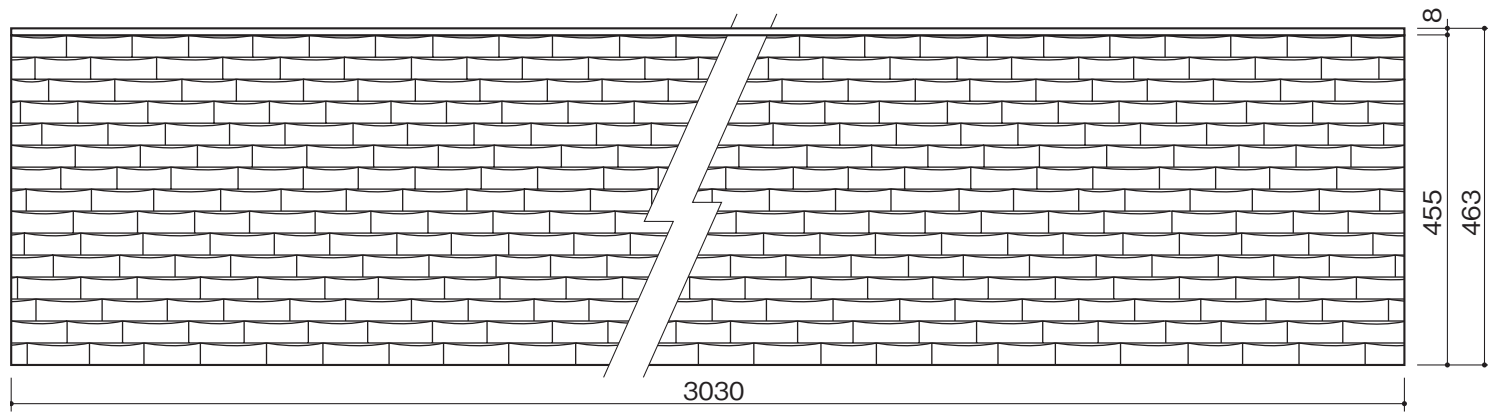

# カルムウェーブ

板 厚 : 14mm  
最小板厚 : 11.0mm