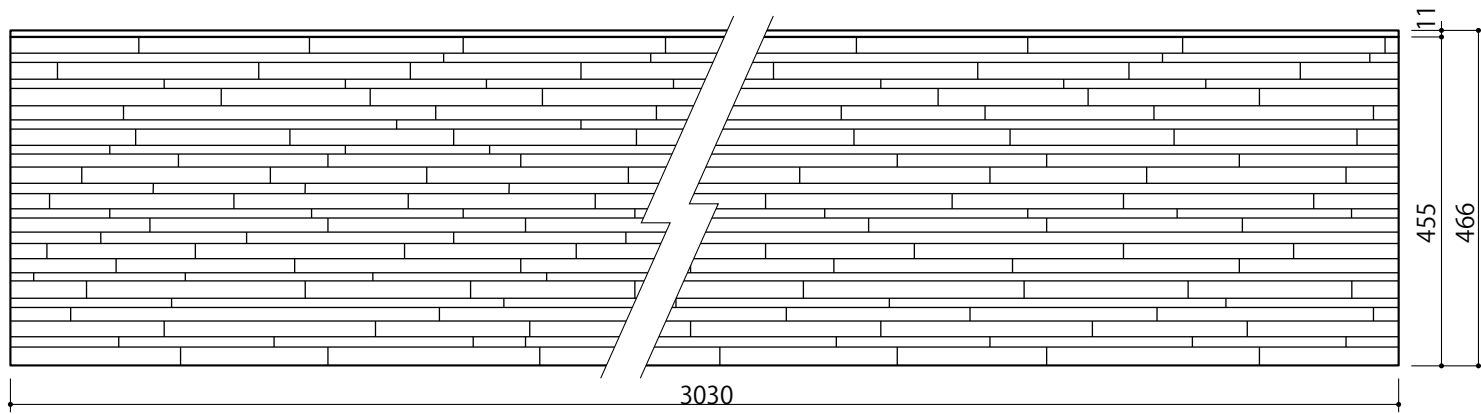

カルデナ

板 厚 : 16mm
最小板厚 : 12mm