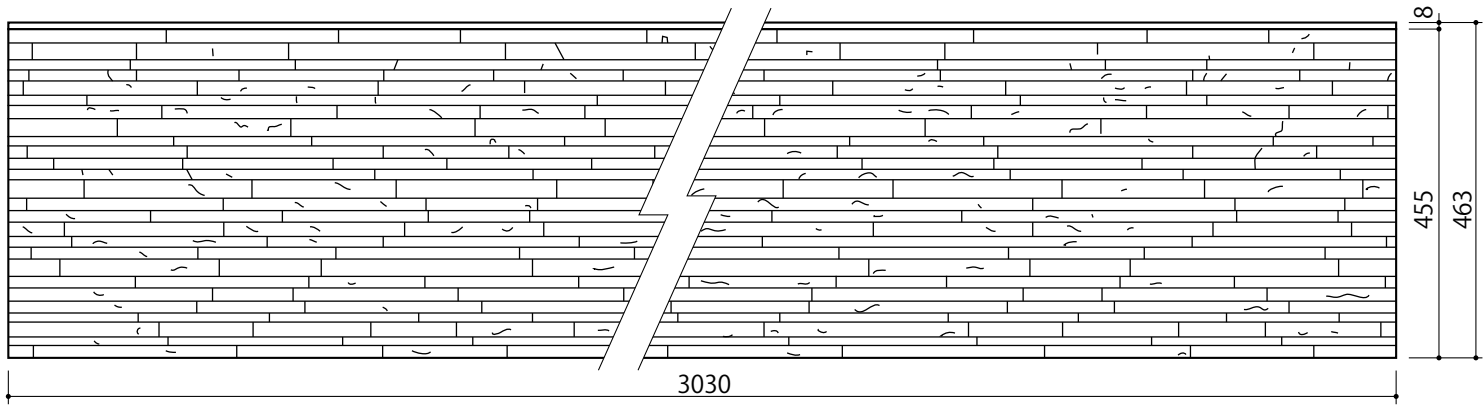

カー口

板 厚 : 14mm
最小板厚 : 11.2mm