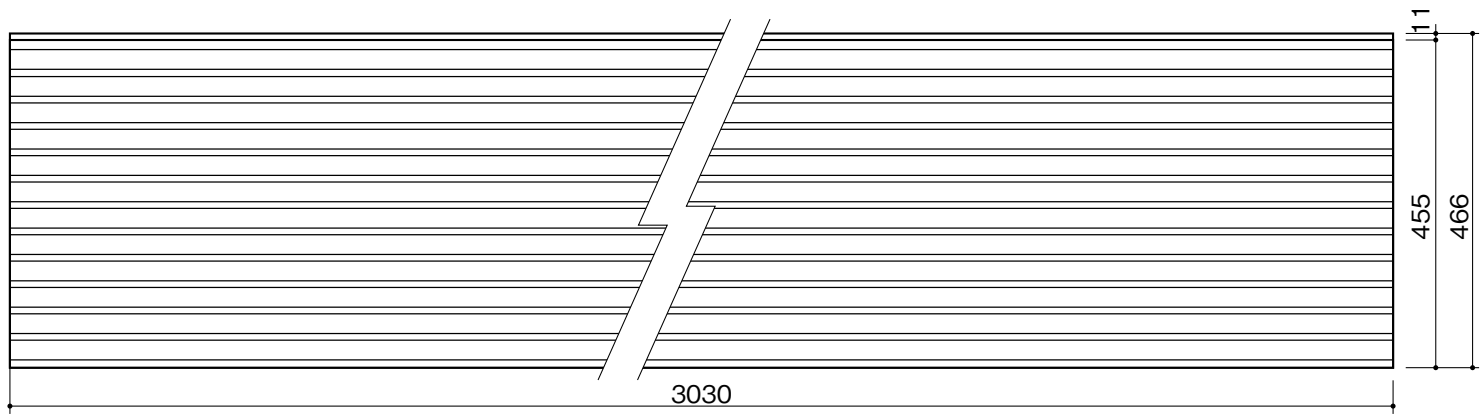

# キャストストライプ18

板 厚 : 18mm  
最小板厚 : 12.5mm