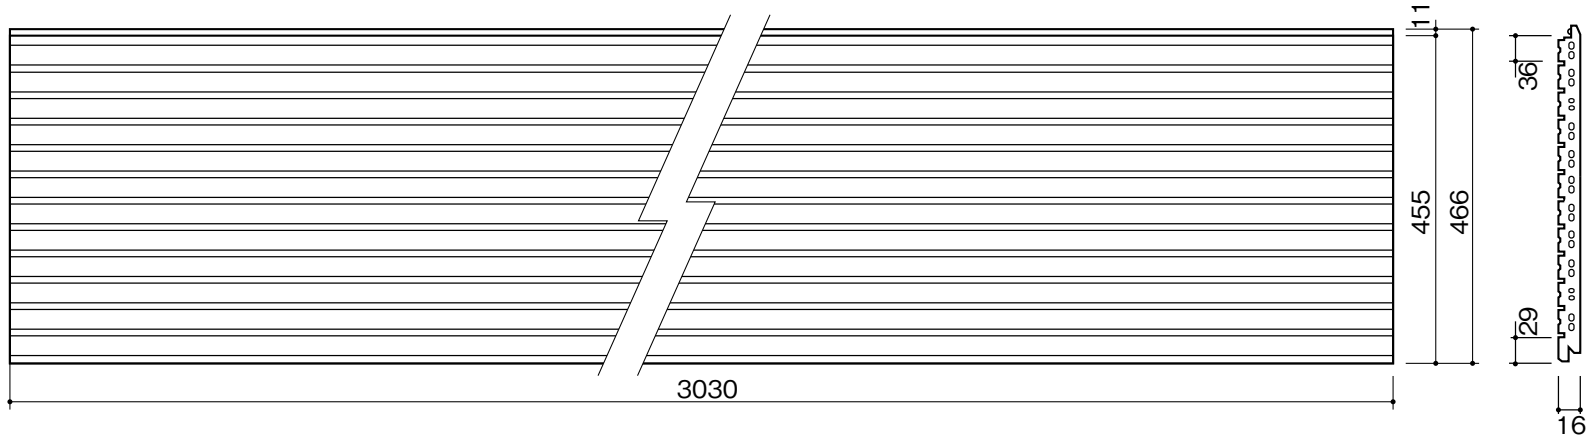

キャストストライプ

板 厚 : 16mm
最小板厚 : 11.6mm