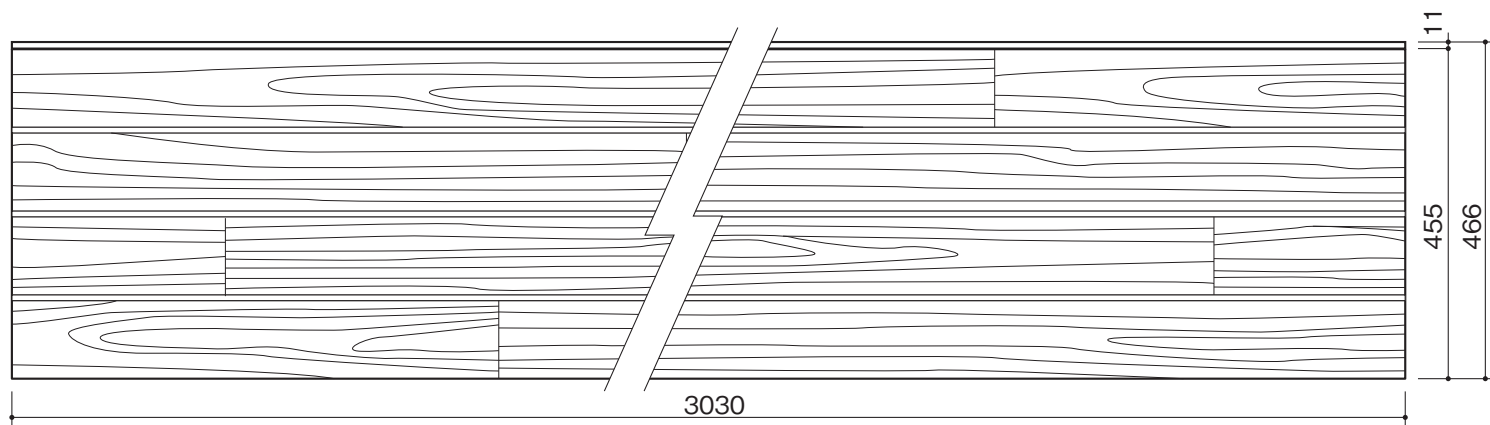

# セフィロウッド18

板 厚 : 18mm  
最小板厚 : 13.5mm