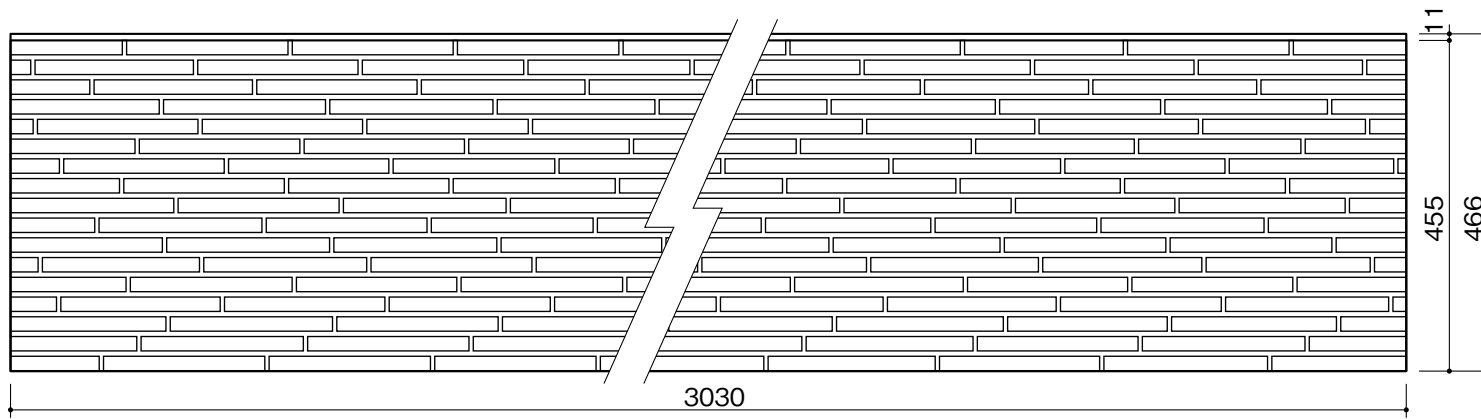

シックボーダー 18

板 厚 : 18mm
最小板厚 : 13mm