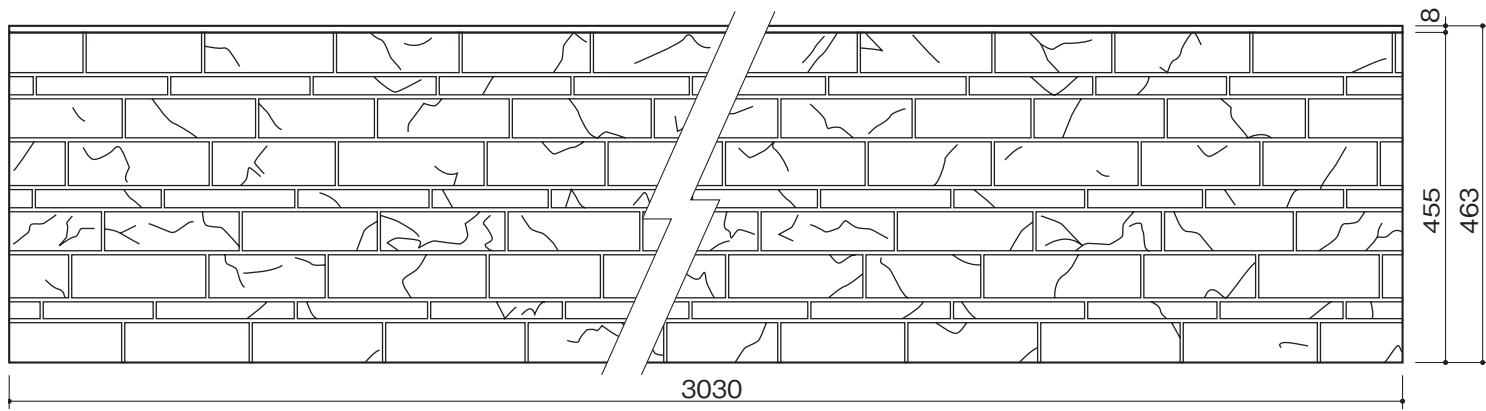

シビックストーン

板 厚 : 14mm
最小板厚 : 10.6mm