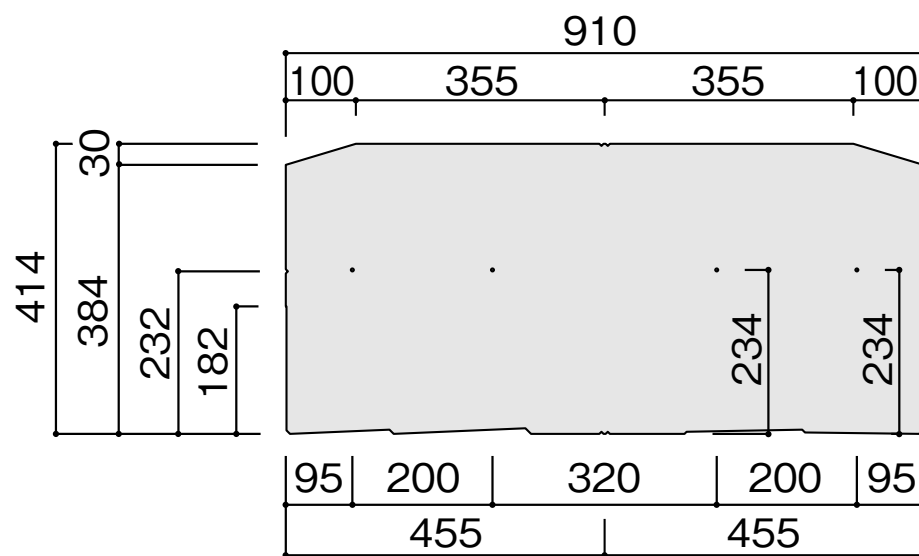

# Colonial

コロニアル

◎本体 (5.2mm厚)

◎Gスターター (5.2mm厚)