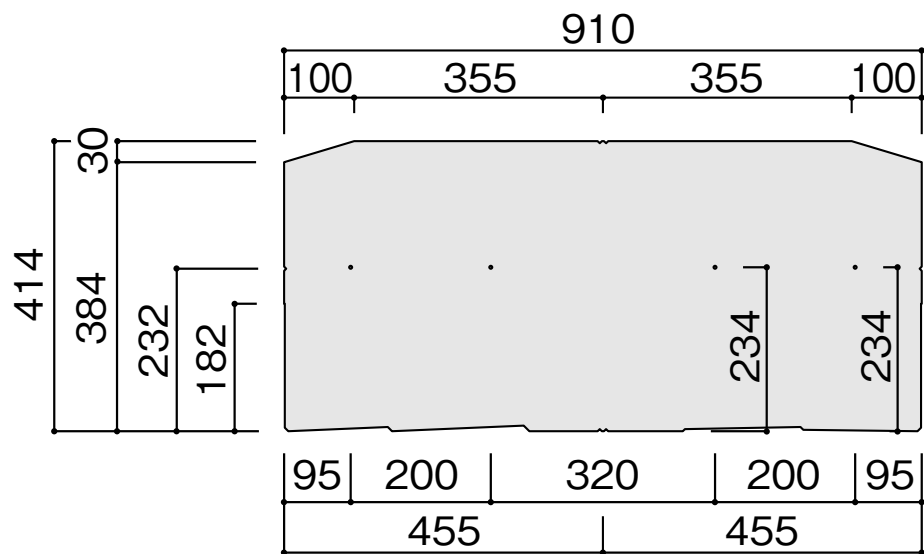

Colonial 遮熱

コロニアル

◎本体 (5.2mm厚)

◎Gスターター (5.2mm厚)