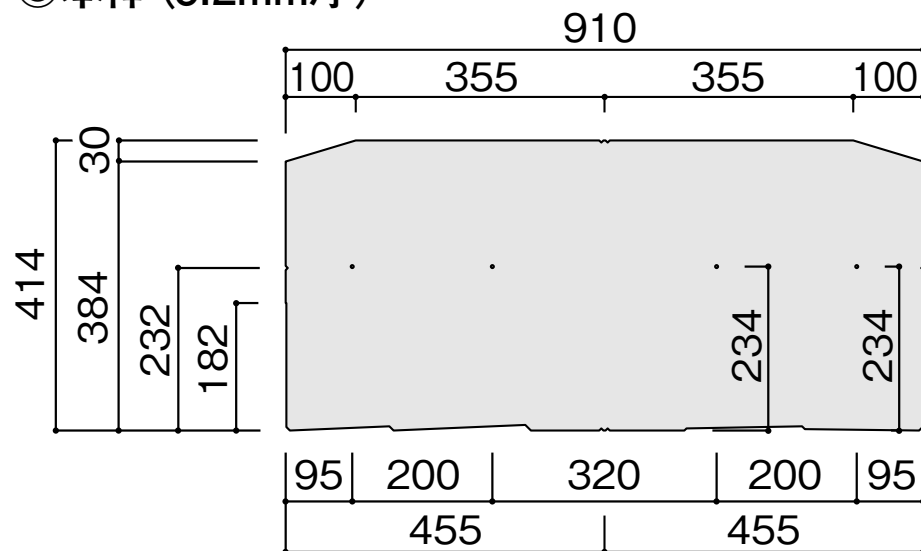

Colonial シャッフル

コロニアル

◎本体 (5.2mm厚)

◎Gスターター (5.2mm厚)