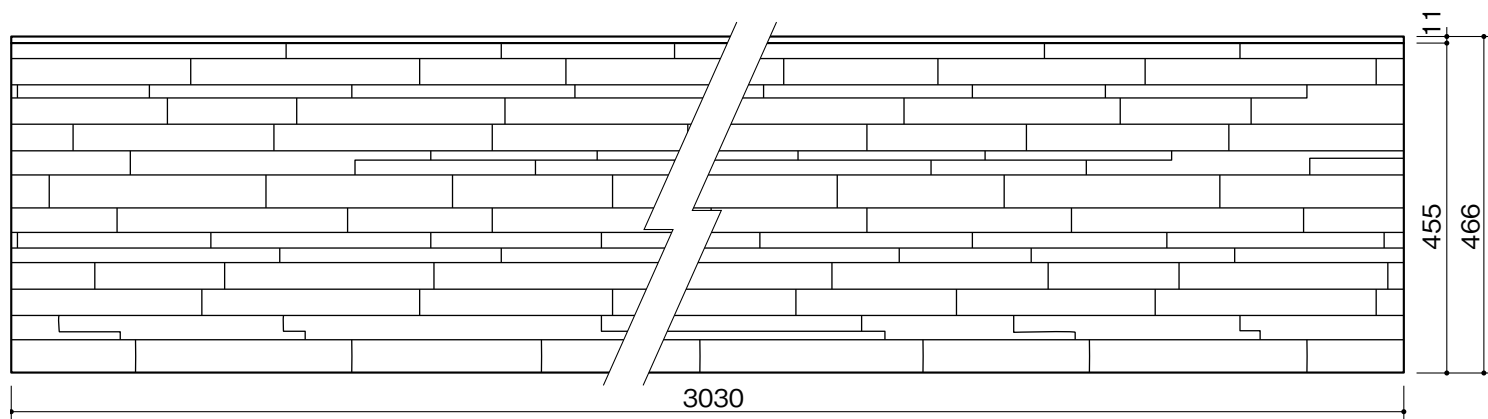

コンポジション

板 厚 : 18mm
最小板厚 : 13mm