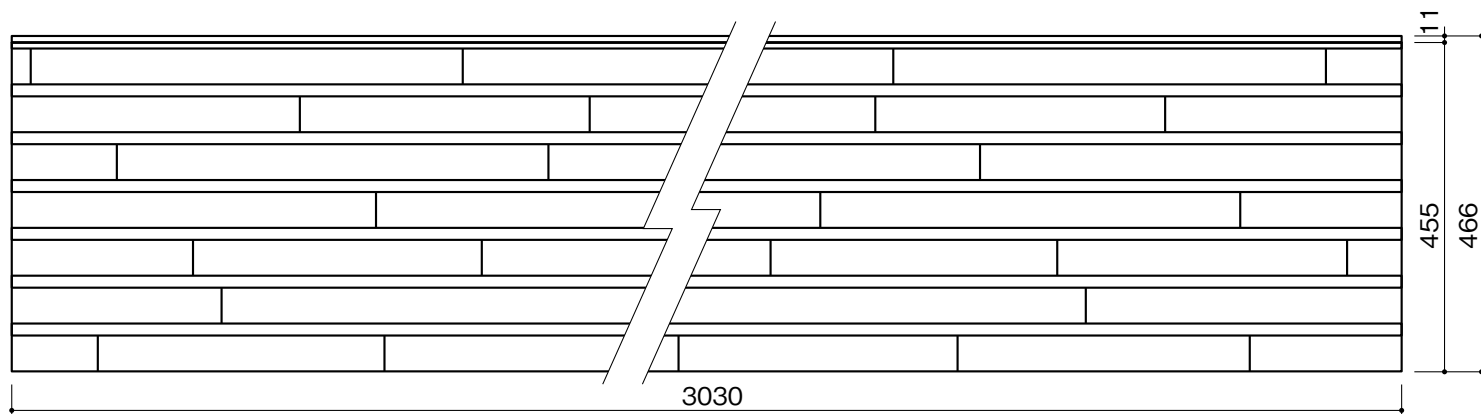

コントラストボーダー 18

板 厚 : 18mm
最小板厚 : 14mm