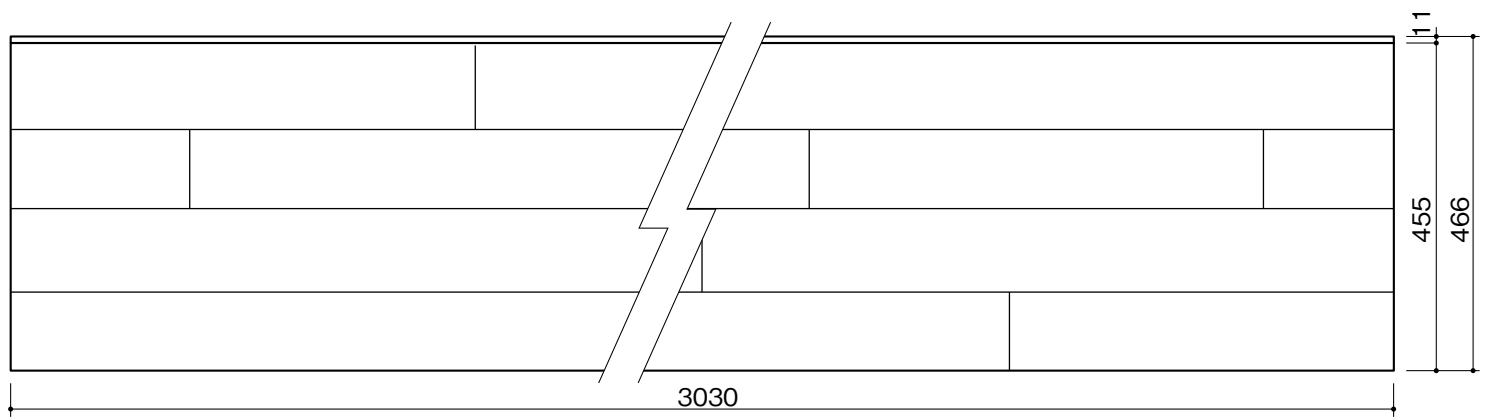

# クレールウッド

板 厚 : 15mm  
最小板厚 : 11.2mm