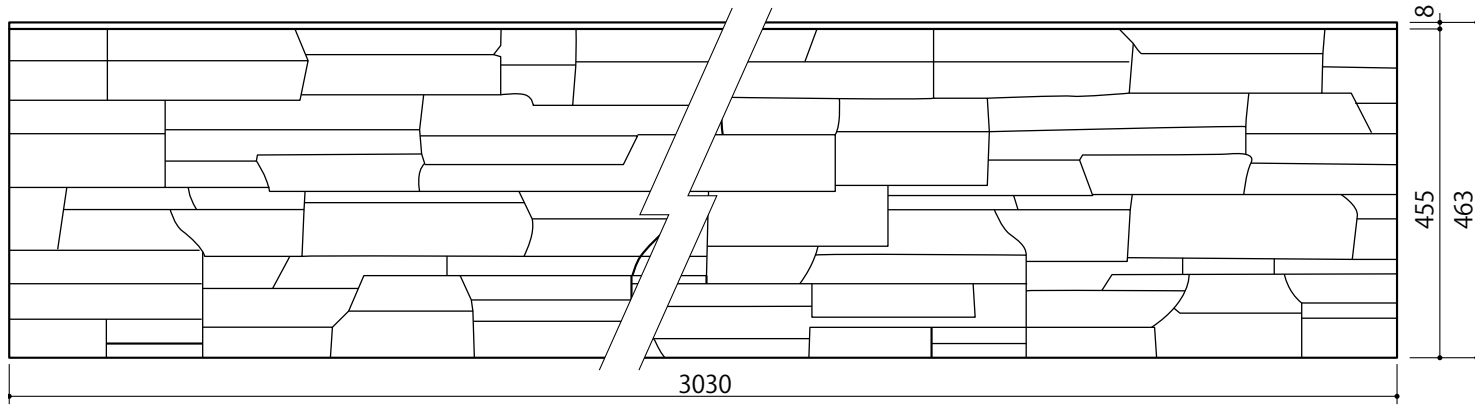

# クローフ14

板 厚 : 14mm  
最小板厚 : 10.5mm